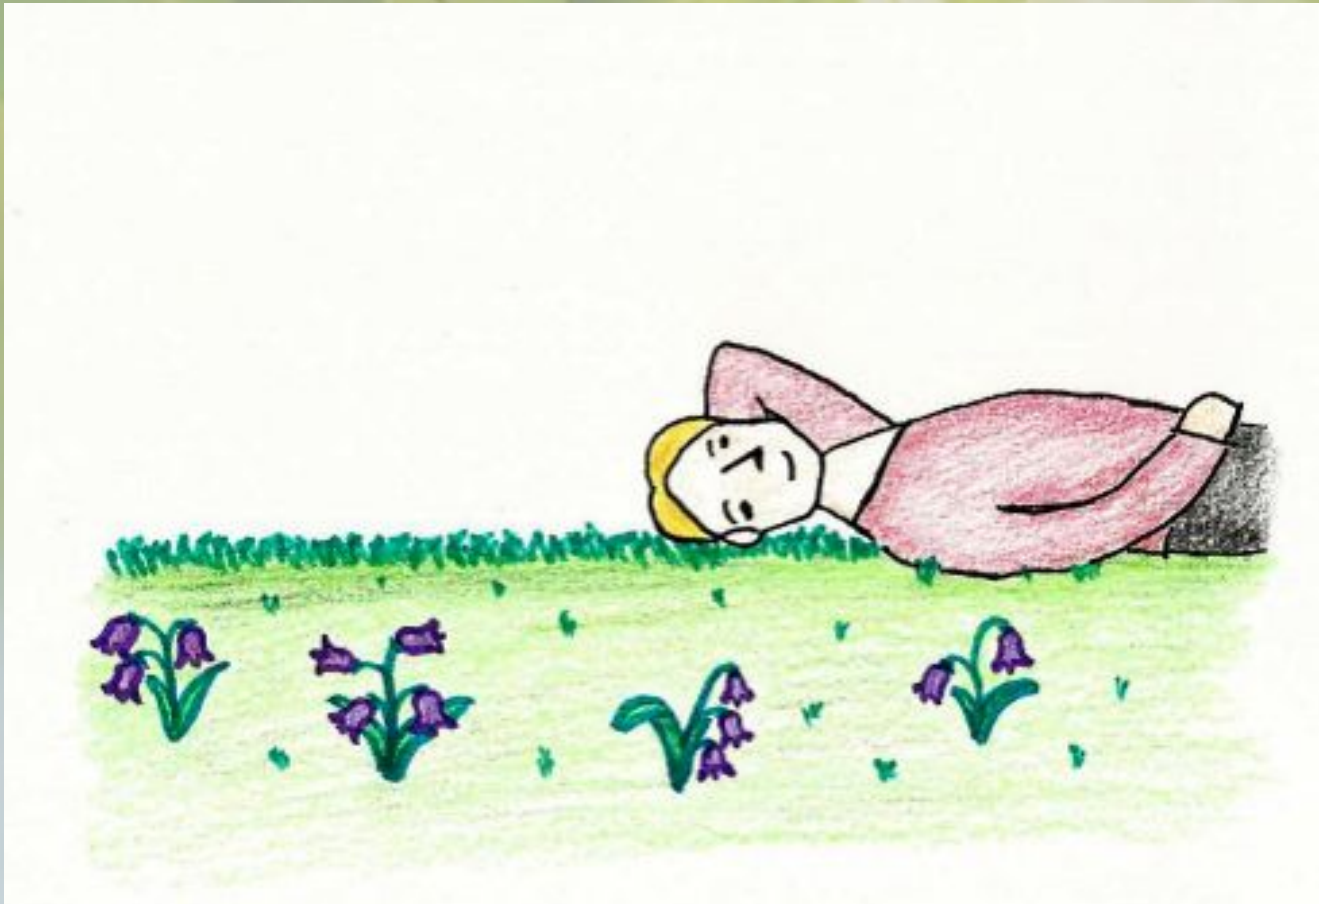

Leise zieht durch mein Gemüt

Heinrich Heine

The background of the image is a soft-focus photograph of green foliage. In the upper right quadrant, a small, light-colored butterfly is visible, perched on a leaf. The overall tone is bright and airy, with a mix of light green and pale yellow-green hues.

Leise zieht durch mein Gemüt
Liebliches Geläute
Klinge, kleines Frühlingslied.
Kling hinaus ins Weite.

The background of the slide is a soft-focus photograph of green foliage. On the left side, there are several green leaves. In the upper right quadrant, a small, light-colored butterfly is visible, perched on a leaf. The overall lighting is bright and airy, creating a gentle, spring-like atmosphere.

Leise zieht durch mein Gemüt
Liebliches Geläute
Klinge, kleines Frühlingslied.
Kling hinaus ins Weite.

Kling hinaus, bis an das Haus,
Wo die Blumen sprießen.
Wenn du eine Rose schaust,
Sag, ich lass sie grüßen.

1. Strophe

Leise zieht durch mein Gemüt

1. Strophe

Liebliches Geläute

1. Strophe

Klinge, kleines Frühlingslied.

1. Strophe

Kling hinaus ins Weite.